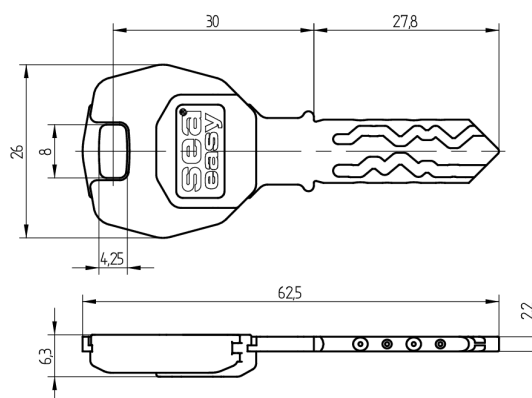

Clé RFID SEA-2

51.312.14.06.03.09.27

Mifare DESfire EV2 8192, SEA-4.0e, AS avec tête en couleur violet pourpre, avec Active Safety (AS)

Les produits peuvent différer des images présentées

Couleurs de tête
violet pourpre

Couleurs
maillechort
brillant

Active Safety
avec

Utilisation

Pour l'utilisation de cylindres mécaniques ainsi que les composants SEA-4.0e

Matériel livré

- 1 clé RFID SEA-2

Technologie

Caractéristiques

- Système: SEA-2
- Type de média: RFID
- Technologie / puce RFID: Mifare DESFire EV2
- Couleurs de tête: violet pourpre
- Couleurs: maillechort brillant
- Taille mémoire RFID (Byte): 8192
- Active Safety: avec