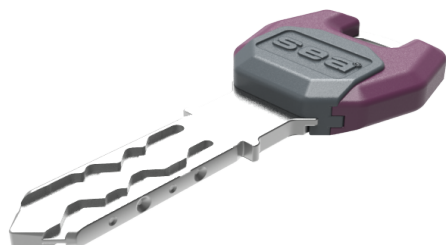

Clé RFID SEA-2

51.312.14.06.03.09.27

Mifare DESfire EV2 8192, SEA-4.0e, AS avec tête en couleur violet pourpre, avec Active Safety (AS)

Les produits peuvent différer des images présentées

Couleurs de tête
violet pourpre

Couleurs
maillechort
brillant

Active Safety
avec

Utilisation

Pour l'utilisation de cylindres mécaniques ainsi que les composants SEA-4.0e

Matériel livré

- 1 clé RFID SEA-2

Technologie

Caractéristiques

- Système: SEA-2
- Type de média: RFID
- Technologie / puce RFID: Mifare DESFire EV2
- Couleurs de tête: violet pourpre
- Couleurs: maillechort brillant
- Taille mémoire RFID (Byte): 8192
- Active Safety: avec