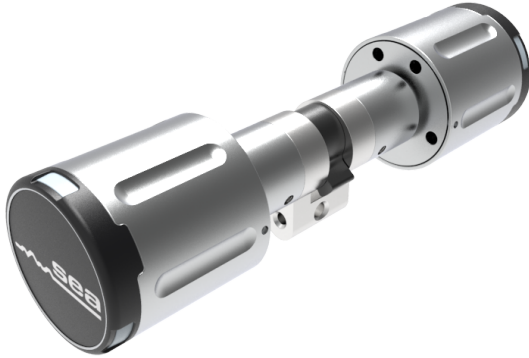

Knaufzylinder Doppelzylinder RZ

63.011.36.10.20.62.00

SEA-4.0e, Knauf Ø45 / Knauf Ø45, IP66 Online/Offline, Mifare DESFire

Die Produkte können von den dargestellten Bildern abweichen

Schutzart
IP66 (Ø45mm)

Farbe
matt vernickelt

Verwendung

Für Einsteckschlösser und Türgarnituren mit 22mm RZ-Ausschnitt, aufgesetzte Schlösser sowie Sonderverschlüsse

Beschreibung

Wenn ein berechtigtes Medium präsentiert wird, kuppelt das Knaufmodul ein und der Mitnehmer im Zylinder kann gedreht werden. Da an diesem Doppelzylinder auf beiden Seiten je ein Knaufmodul montiert wird, muss für jedes Öffnen ein berechtigtes Medium präsentiert werden. Dies macht vor allem für Zonenabschnittstüren oder Ein-/Austrittsüberwachungen sinn.

Lieferumfang

- 1 Doppelzylinder mit 2 Knaufmodulen
- 1 Stulpschraube M5 x 75mm

Technologie

Mögliche Eigenschaften

Merkmale

- Ausführung: Doppelzylinder RZ 22mm
- Bauform: Knauf / Knauf
- Mass B (mm): 42.5
- Mass C (mm): 52.5
- Schutzart: IP66 (Ø45mm)
- Farbe: matt vernickelt
- Generation: SEA4.0e