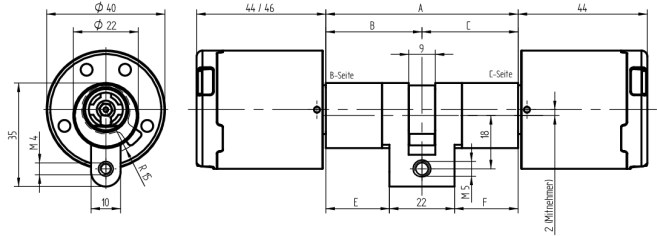

Knaufzylinder Doppelzylinder RZ

63.011.36.10.20.62.00

SEA-4.0e, Knauf Ø45 / Knauf Ø45, IP66 Online/Offline, Mifare DESFire

Die Produkte können von den dargestellten Bildern abweichen

Schutzart
IP66 (Ø45mm)

Farbe
matt vernickelt

Verwendung

Für Einsteckschlösser und Türgarnituren mit 22mm RZ-Ausschnitt, aufgesetzte Schlösser sowie Sonderverschlüsse

Beschreibung

Wenn ein berechtigtes Medium präsentiert wird, kuppelt das Knaufmodul ein und der Mitnehmer im Zylinder kann gedreht werden. Da an diesem Doppelzylinder auf beiden Seiten je ein Knaufmodul montiert wird, muss für jedes Öffnen ein berechtigtes Medium präsentiert werden. Dies macht vor allem für Zonenabschnittstüren oder Ein-/Austrittsüberwachungen sinn.

Lieferumfang

- 1 Doppelzylinder mit 2 Knaufmodulen
- 1 Stulpschraube M5 x 75mm

Technologie

Mögliche Eigenschaften

Merkmale

- Ausführung: Doppelzylinder RZ 22mm
- Bauform: Knauf / Knauf
- Mass B (mm): 42.5
- Mass C (mm): 52.5
- Schutzart: IP66 (Ø45mm)
- Farbe: matt vernickelt
- Generation: SEA4.0e