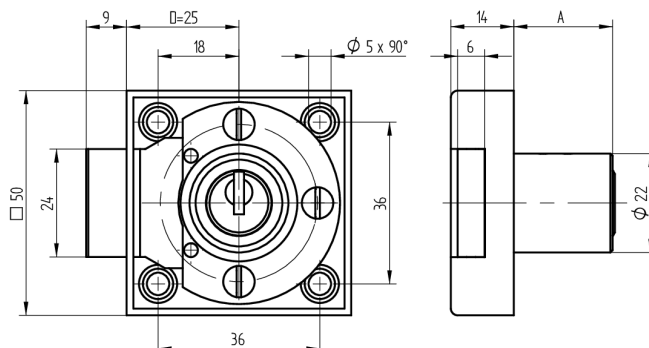

Verrou à enclisonner

05.140.00.42.00.02.44

1x360° vers le haut

Les produits peuvent différer des images présentées

Couleur
noir

Utilisation

pour les portes de meubles et d'armoires

Matériel livré

- 1 verrou à enclisonner
- 1 cylindre de montage 04.022.03.WW.00.00.ZZ
- 2 vis à tête cylindrique T09.607.002.62
- 4 vis de plainte T09.642.010.NQ
- 1 entraîneur T09.755.001.27
- 1 tôle de fermeture T09.850.003.NE
- 2 plaque à vis de serrage fraisée BN1218-2.7x12
- 2 vis à tête fraisée DIN963A-M2.3x5

Propriétés possibles

Caractéristiques

- Charnière: vers le haut
- Rotation de fermeture: 1x360°
- Dimension A (mm): 42
- Dimension D (mm): 0
- Active Safety: sans
- Anti-perforation: sans
- Couleur: noir