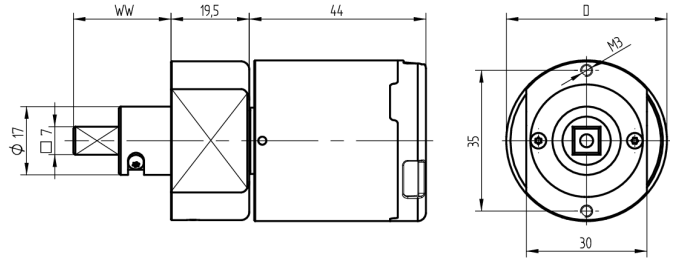

Knaufzylinder Möbelzylinder

63.011.76.58.00.02.00

SEA-4.0e, Knauf Ø45, IP66, 4-kant 58mm Online/Offline, Mifare DESfire Türstärken bis max 53mm

Die Produkte können von den dargestellten Bildern abweichen

Schutzart
IP66 (Ø45mm)

Farbe
matt vernickelt

Verwendung

Für alle Möbel- / Stangenschlösser mit 7mm Vierkant-Nuss und diverse Türstärken

Beschreibung

Wenn ein berechtigtes Medium präsentiert wird, kuppelt das Knaufmodul ein und der Vierkant kann gedreht werden.

Lieferumfang

- 1 Knaufmodul
- 1 Möbelschlossadapter mit Befestigungsschrauben

Technologie

Mögliche Eigenschaften

Merkmale

- Schliessdrehung: 1x90°
- 4-Kant / Riegel: 7x7mm / 58mm
- Schutzart: IP66 (Ø45mm)
- Farbe: matt vernickelt
- Generation: SEA4.0e