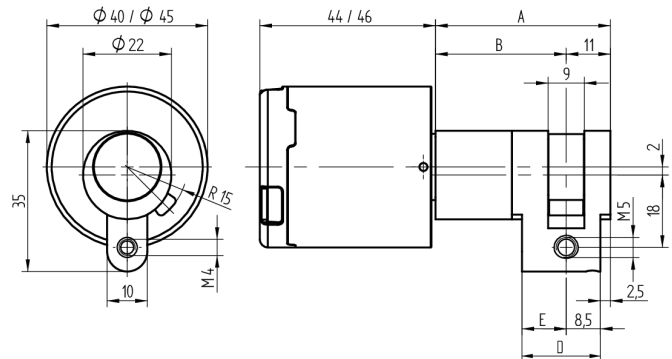

DIGI-Knauf Halbzylinder RZ

63.001.17.05.00.01.00

OSS, Knauf Ø40, IP65

Die Produkte können von den dargestellten Bildern abweichen

Schutzart
IP65 (Ø40mm)

Farbe
matt vernickelt

Verwendung

Für Einsteckschlösser und Türgarnituren mit 22mm RZ-Ausschnitt, aufgesetzte Schlösser, Sonderverschlüsse sowie vorbereitete Schlüsselschalter

Beschreibung

Wenn ein berechtigtes Medium präsentiert wird, kuppelt das Knaufmodul ein und der Mitnehmer im Zylinder kann gedreht werden.

Lieferumfang

- 1 Halbzylinder mit Knaufmodul
- 1 Stulpschraube M5 x 75mm

Technologie

Mögliche Eigenschaften

Baugleiche Ausführungen

- 63.001.1V.WW.00.02.00 - mit Knauf IP 66 (Ø45mm)

Merkmale

- Ausführung: Halbzylinder RZ 22mm
- Mass B (mm): 37.5
- Schutzart: IP65 (Ø40mm)
- Farbe: matt vernickelt
- Generation: SEA-OSS