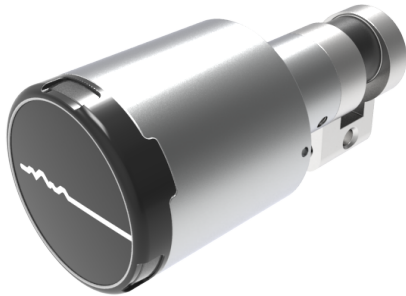

## DIGI-Knauf Halbzylinder RZ

63.001.17.05.00.01.00

OSS, Knauf Ø40, IP65

Die Produkte können von den dargestellten Bildern abweichen

Schutzart  
IP65 (Ø40mm)

Farbe  
matt vernickelt

### Verwendung

Für Einsteckschlösser und Türgarnituren mit 22mm RZ-Ausschnitt, aufgesetzte Schlösser, Sonderverschlüsse sowie vorbereitete Schlüsselschalter

### Beschreibung

Wenn ein berechtigtes Medium präsentiert wird, kuppelt das Knaufmodul ein und der Mitnehmer im Zylinder kann gedreht werden.

### Lieferumfang

- 1 Halbzylinder mit Knaufmodul
- 1 Stulpschraube M5 x 75mm