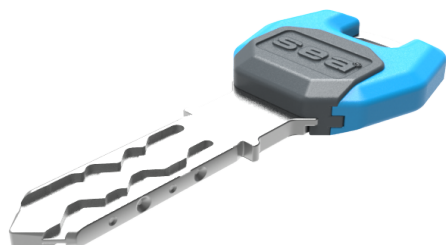

## Clé RFID SEA-2

51.312.14.06.03.03.64

Mifare DESfire EV2 8192, SEA-4.0e, AS avec tête en couleur bleu ciel, avec Active Safety (AS)

Les produits peuvent différer des images présentées

Couleurs de tête  
bleu ciel

### Utilisation

Pour l'utilisation de cylindres mécaniques ainsi que les composants SEA-4.0e

### Matériel livré

- 1 clé RFID SEA-2

### Caractéristiques

- Système: SEA-2
- Type de média: RFID
- Technologie / puce RFID: Mifare DESFire EV2
- Couleurs de tête: bleu ciel
- Couleurs: nickelé chimiquement
- Taille mémoire RFID (Byte): 8192
- Active Safety: avec