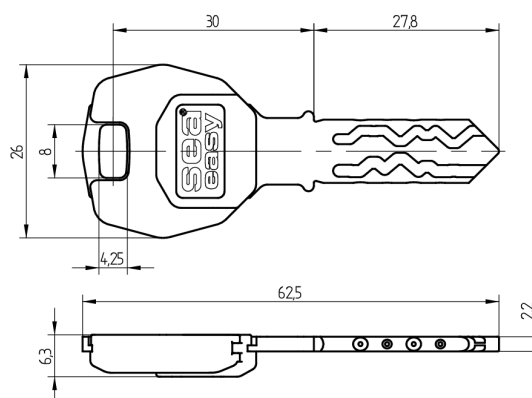

## Clé RFID SEA-2

51.312.14.06.03.03.64

Mifare DESfire EV2 8192, SEA-4.0e, AS avec tête en couleur bleu ciel, avec Active Safety (AS)

Les produits peuvent différer des images présentées

Couleurs de tête  
bleu ciel