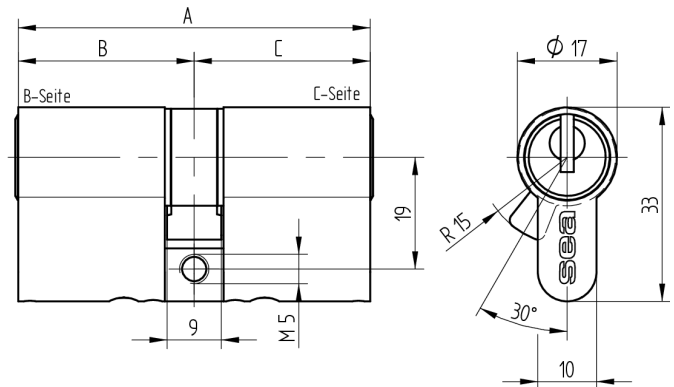

Doppelzylinder Euro-Profil

01.375.00.20.10.00.11

Die Produkte können von den dargestellten Bildern abweichen

Mitnehmer
Standard

Farbe
glanz verchromt

Verwendung

für 17mm Einsteckschlösser und aufgesetzte Schlösser

Lieferumfang

- 1 Doppelzylinder
- 1 Stulpschraube T09.623.002.62

Mögliche Eigenschaften

Baugleiche Ausführungen

- 01.375.27.WW.XX.YY.ZZ
- 01.375.43.WW.XX.YY.ZZ

Merkmale

- Zylinderprofil: PZ 17mm
- Stegdimension: durchgehend
- Funktion: standard
- Mitnehmer: Standard
- Mass B (mm): 50
- Mass C (mm): 40
- Active Safety: ohne
- Bohrschutz: ohne
- Farbe: glanz verchromt