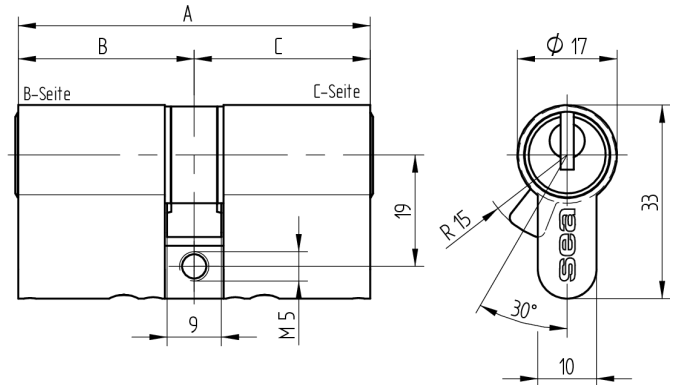

## Doppelzylinder Euro-Profil

01.375.AA.00.10.60.00

AS & BS mit Active Safety (AS) beidseitig und Bohrschutz (BS) auf B-Seite

Die Produkte können von den dargestellten Bildern abweichen

Mitnehmer  
Standard

### Verwendung

für 17mm Einsteckschlösser und aufgesetzte Schlösser

### Merkmale

- Zylinderprofil: PZ 17mm
- Stegdimension: durchgehend
- Funktion: standard
- Mitnehmer: Standard
- Mass B (mm): 30
- Mass C (mm): 40
- Active Safety: mit
- Bohrschutz: mit
- Farbe: matt vernickelt