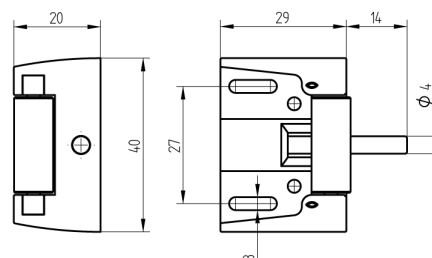

Schliessteil S2

99836WE

XLOCK 10

Die Produkte können von den dargestellten Bildern abweichen

Verwendung

Einsatz bei XLOCK 10

Lieferumfang

- 1 Schliessteil
- div. Schrauben

Merkmale

- Typ: Schliessteil S2
- Farbe: weiss