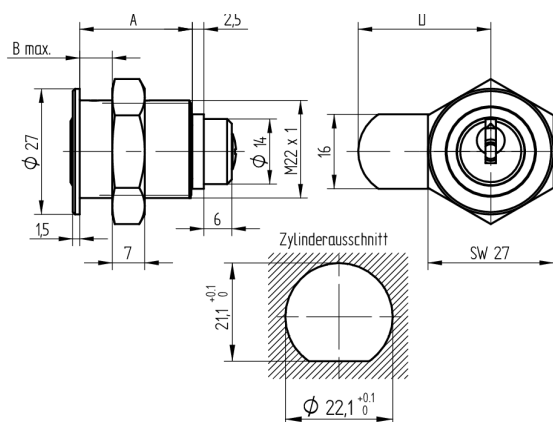

Cylindre de verrouillage

06.145.00.33.00.00.44

2x90°, avec fixation filetée Charnière à droite

Les produits peuvent différer des images présentées

Couleur
noir

Utilisation

pour casiers, boîtes aux lettres et portes d'armoires en bois

Matériel livré

- 1 cylindre de verrouillage
- 1 couvercle T09.503.004.NE
- 1 écrou T09.524.001.NE
- 1 verrou T09.905.285.27
- 1 vis à tête fraisée bombée DIN966A-M4x6

Options de commande

Pour les variantes de languette voir pages des accessoires.

Propriétés possibles

Caractéristiques

- Direction d'ouverture: droite
- Pas de vis: M22
- Rotation de fermeture: 2x90°
- Languette: avec
- Dimension A (mm): 32
- Dimension B (mm): 24
- Utilisation: normale
- Active Safety: sans
- Anti-perforation: sans
- Couleur: noir