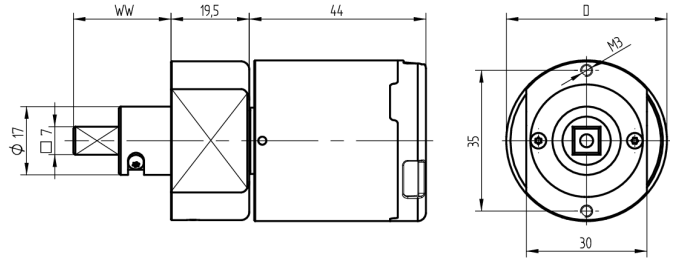

## Knaufzylinder Möbelzylinder

63.011.76.58.00.01.00

SEA-4.0e, Knauf Ø40, IP65, 4-kant 58mm Online/Offline, Mifare DESfire Türstärken bis max 53mm

Die Produkte können von den dargestellten Bildern abweichen

### Beschreibung

Wenn ein berechtigtes Medium präsentiert wird, kuppelt das Knaufmodul ein und der Vierkant kann gedreht werden.

### Merkmale

- Schliessdrehung: 1x90°
- 4-Kant / Riegel: 7x7mm / 58mm
- Schutzart: IP65 (Ø40mm)
- Farbe: matt vernickelt
- Generation: SEA4.0e