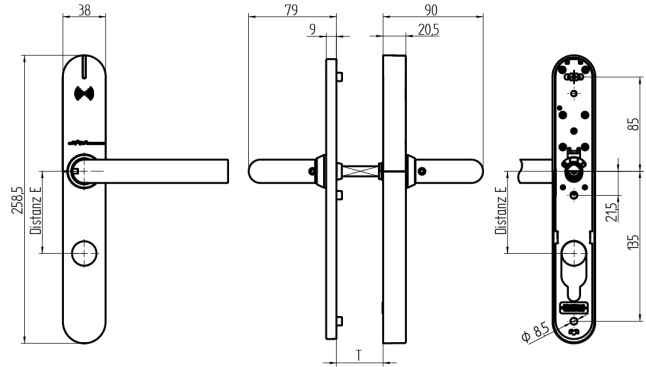

## EBL-1 Komplettgarnitur

64.101.01.63.21.F0.NU

OSS, mit Langschild, TD 49-58mm aussen blind, innen RZ, RZ78, Drückerform U22 abgesetzt, VK 8mm

Die Produkte können von den dargestellten Bildern abweichen

Zylinderausschnitt  
ausen blind,  
innen RZ

Drückerform  
U22 abgesetzt

Farbe  
Edelstahl  
gebürstet

### Verwendung

Zum Durchschrauben an Vollblatt-Türen.

### Merkmale

- Zylinderausschnitt: aussen blind, innen RZ
- Distanzmass: 78mm (RZ)
- Türstärke: 49 - 58mm
- Drückerform: U22 abgesetzt
- Vierkant & Brandschutz: 8mm
- Farbe: Edelstahl gebürstet
- Generation: SEA-OSS