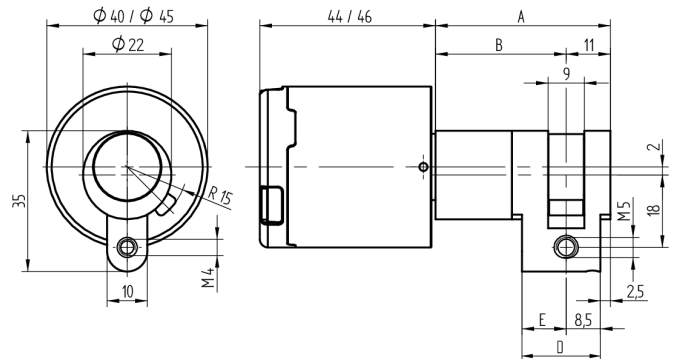

Knaufzylinder Halbzylinder RZ

63.011.16.20.00.02.00

SEA-4.0e, Knauf Ø45, IP66 Online/Offline, Mifare DESfire

Die Produkte können von den dargestellten Bildern abweichen

Schutzart
IP66 (Ø45mm)

Farbe
matt vernickelt

Verwendung

Für Einsteckschlösser und Türgarnituren mit 22mm RZ-Ausschnitt, aufgesetzte Schlösser, Sonderverschlüsse sowie vorbereitete Schlüsselschalter

Beschreibung

Wenn ein berechtigtes Medium präsentiert wird, kuppelt das Knaufmodul ein und der Mitnehmer im Zylinder kann gedreht werden.

Lieferumfang

- 1 Halbzylinder mit Knaufmodul
- 1 Stulpschraube M5 x 75mm

Technologie

Mögliche Eigenschaften

Merkmale

- Ausführung: Halbzylinder RZ 22mm
- Bauform: Knauf
- Mass B (mm): 52.5
- Mass C (mm):
- Schutzart: IP66 (Ø45mm)
- Farbe: matt vernickelt
- Generation: SEA4.0e