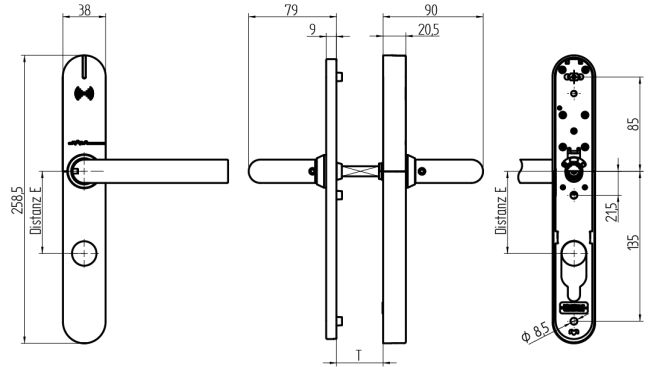

## EBL-1 Komplettgarnitur

64.101.01.63.31.F0.NU

OSS, mit Langschild, TD 49-58mm aussen blind, innen RZ, RZ94, Drückerform U22 abgesetzt, VK 8mm

Die Produkte können von den dargestellten Bildern abweichen

Zylinderausschnitt  
ausser blind,  
innen RZ

Drückerform  
U22 abgesetzt

Farbe  
Edelstahl  
gebürstet

### Verwendung

Zum Durchschrauben an Vollblatt-Türen.

### Merkmale

- Zylinderausschnitt: aussen blind, innen RZ
- Distanzmass: 94mm (RZ)
- Türstärke: 49 - 58mm
- Drückerform: U22 abgesetzt
- Vierkant & Brandschutz: 8mm
- Farbe: Edelstahl gebürstet
- Generation: SEA-OSS