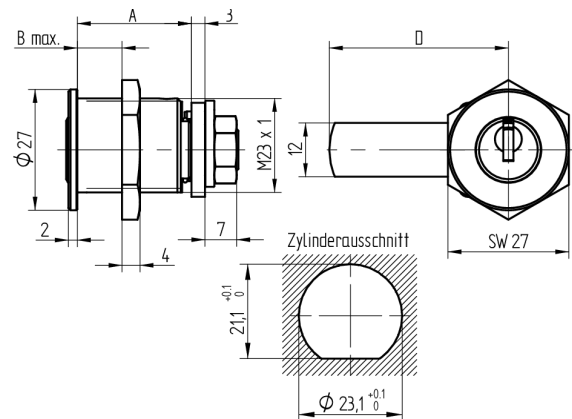

Verschluss-Zylinder

06.246.00.00.00.03.44

Zyl. 1x360° / Riegel 90°, mit Gewindefestigung nach unten

Die Produkte können von den dargestellten Bildern abweichen

Farbe
schwarz

Verwendung

für Garderobenschränke, Briefkästen und Holzschranktüren

Lieferumfang

- 1 Verschluss-Zylinder
- 1 Mutter zu Zylinder T09.509.007.NE
- 1 Mutter zu Riegel T09.531.002.NE
- 1 Mitnehmerscheibe T09.762.002.27
- 1 Riegel T09.918.006.27
- 06.246.01 Zylinder ohne Riegel

Bestelloptionen

Riegelvarianten siehe Zubehörseiten.

Mögliche Eigenschaften

Baugleiche Ausführungen

- 06.246.01.WW.00.00.ZZ - 1x360° ohne Riegel

Merkmale

- Band: nach unten
- Gewinde: M23
- Schliessdrehung: 1x360°/90°
- Riegel: mit
- Mass A (mm): 25.5
- Mass B (mm): 18
- Verwendung: allgemein
- Active Safety: ohne
- Bohrschutz: ohne
- Farbe: schwarz