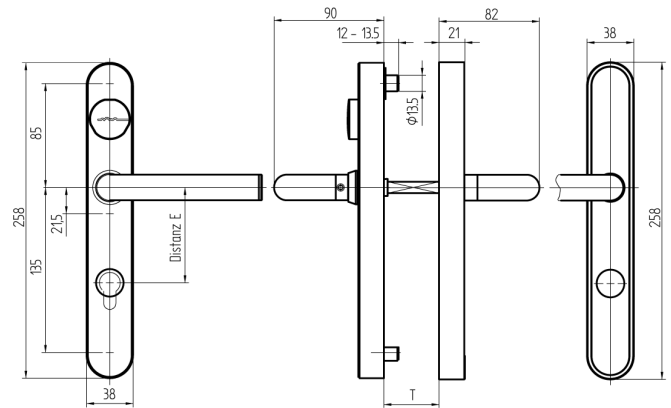

## EBL-1 Sicherheitsbeschlag

64.101.31.37.33.A2.NU

BIG, TD 69 - 78mm, RZ94, VK 9mm, FS Drückerform L11, IP55

Die Produkte können von den dargestellten Bildern abweichen

Leistungprofil  
BIG

Zylinderausschnitt  
ausssen, innen RZ

Drückerform  
L11

Farbe  
Edelstahl  
gebürstet

### Verwendung

Zum Durchschrauben an Vollblatt-Türen.

### Merkmale

- Leistungprofil: BIG
- Zylinderausschnitt: aussen, innen RZ
- Distanzmass: 94mm (RZ)
- Türstärke: 69 - 78mm
- Drückerform: L11
- Vierkant & Brandschutz: 9mm (Brandschutz)
- Farbe: Edelstahl gebürstet
- Generation: SEAeasy