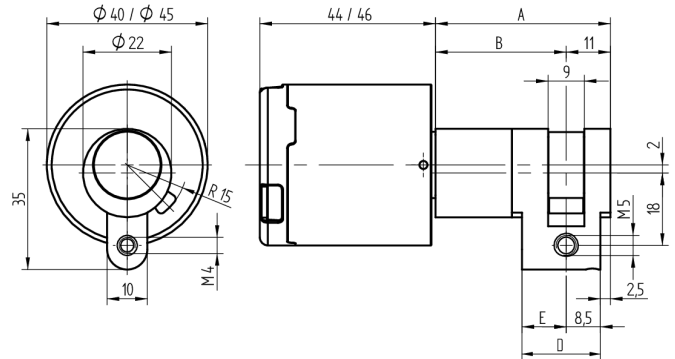

## Knaufzylinder Halbzylinder RZ

63.011.16.25.00.02.00

SEA-4.0e, Knauf Ø45, IP66 Online/Offline, Mifare DESfire

Die Produkte können von den dargestellten Bildern abweichen

Schutzart  
IP66 (Ø45mm)

Farbe  
matt vernickelt

### Beschreibung

Wenn ein berechtigtes Medium präsentiert wird, kuppelt das Knaufmodul ein und der Mitnehmer im Zylinder kann gedreht werden.

### Lieferumfang

- 1 Halbzylinder mit Knaufmodul
- 1 Stulpschraube M5 x 75mm

### Merkmale

- Ausführung: Halbzylinder RZ 22mm
- Bauform: Knauf
- Mass B (mm): 57.5
- Mass C (mm):
- Schutzart: IP66 (Ø45mm)
- Farbe: matt vernickelt
- Generation: SEA4.0e