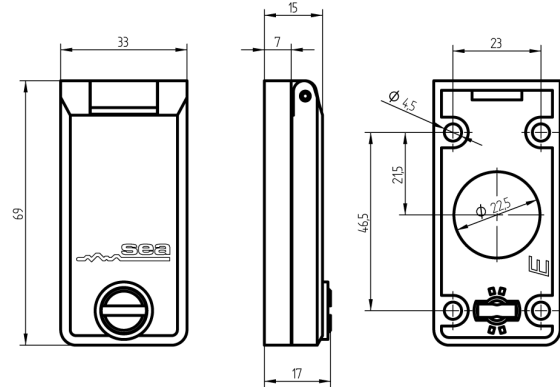

Klapprossette

T09.547.015.US

RZ PA mit SEA Logo

Die Produkte können von den dargestellten Bildern abweichen

Farbe
RAL 7032
Kieselgrau

Verwendung

für 22mm Halbzylinder, Doppelzylinder und Drehknopfzylinder mit erhöhter Sicherheit

Beschreibung

Schützt den Zylinder vor Umwelteinflüssen

Lieferumfang

- 1 Klapprossette inklusive Montagematerial

Bestelloptionen

Unterlagsplatte 5mm zu Klapprossette leicht T09.846.033.US ist im Artikel nicht enthalten und muss separat bestellt werden

Zubehör

T09.846.033.US Unterlegplatte zu Klapprossette

Mögliche Eigenschaften

Merkmale

- Art: Klapprossette
- Befestigungsart: leicht
- Überstand:
- Farbe: RAL 7032 Kieselgrau