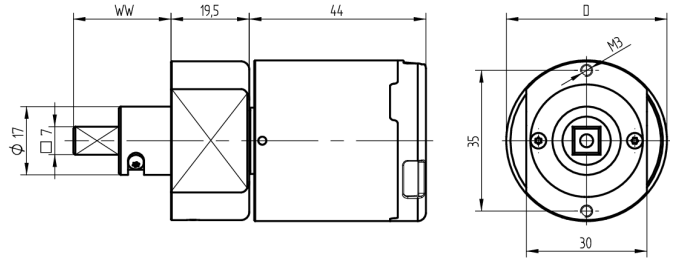

Knaufzylinder Möbelzylinder

63.011.76.30.00.02.00

SEA-4.0e, Knauf Ø45, IP66, 4-kant 30mm Online/Offline, Mifare DESfire Türstärken bis max 25mm

Die Produkte können von den dargestellten Bildern abweichen

Schutzart
IP66 (Ø45mm)

Farbe
matt vernickelt

Verwendung

Für alle Möbel- / Stangenschlösser mit 7mm Vierkant-Nuss und diverse Türstärken

Beschreibung

Wenn ein berechtigtes Medium präsentiert wird, kuppelt das Knaufmodul ein und der Vierkant kann gedreht werden.

Lieferumfang

- 1 Knaufmodul
- 1 Möbelschlossadapter mit Befestigungsschrauben

Technologie

Mögliche Eigenschaften

Merkmale

- Schliessdrehung: 1x90°
- 4-Kant / Riegel: 7x7mm / 30mm
- Schutzart: IP66 (Ø45mm)
- Farbe: matt vernickelt
- Generation: SEA4.0e