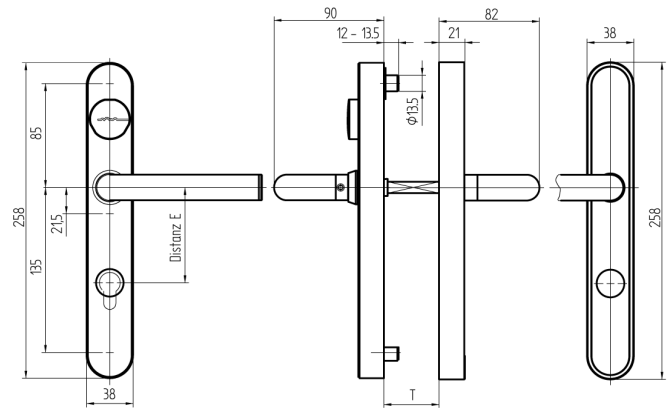

EBL-1 Sicherheitsbeschlag

64.101.31.17.23.E2.NU

PLUS, TD 69 - 78mm, RZ78, VK 9mm, FS Drückerform U22, IP55

Die Produkte können von den dargestellten Bildern abweichen

Leistungsprofil
PLUS

Zylinderausschnitt
ausssen, innen RZ

Drückerform
U22

Farbe
Edelstahl
gebürstet

Verwendung

Zum Durchschrauben an Vollblatt-Türen.

Beschreibung

Der Aussendrücker befindet sich im Ruhezustand im Leerlauf und wird nur nach dem Präsentieren eines berechtigten Mediums eingekoppelt. Mit dem Innendrücker kann das Schloss zu jeder Zeit bedient werden.

Lieferumfang

- 1 EBL-1 Sicherheitsbeschlag
- 1 Bohrschablone
- 2 Lithium Rundbatterie
- 1 Drückervierkant
- 2 Schrauben M8
- 1 Schraube M6
- 1 SEA-Supermagnet

Bestelloptionen

Für EN179 / EN1125 Verwendung sowie Aussentüren geeignet.

Technologie

Mögliche Eigenschaften

Merkmale

- Leistungsprofil: PLUS
- Zylinderausschnitt: aussen, innen RZ
- Distanzmass: 78mm (RZ)
- Türstärke: 69 - 78mm
- Drückerform: U22
- Vierkant & Brandschutz: 9mm (Brandschutz)
- Farbe: Edelstahl gebürstet
- Generation: SEAeasy