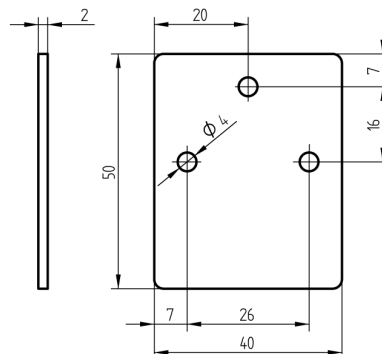

Blechteil Z1 für 2-flügelige Flügeltüren

99840

XLOCK 10, 60

Die Produkte können von den dargestellten Bildern abweichen

Verwendung

Einsatz bei XLOCK 10, 60

Lieferumfang

- 1 Anschlagblech
- 3 Befestigungsschrauben

Merkmale

- Typ: Blechteil
- Farbe: silber