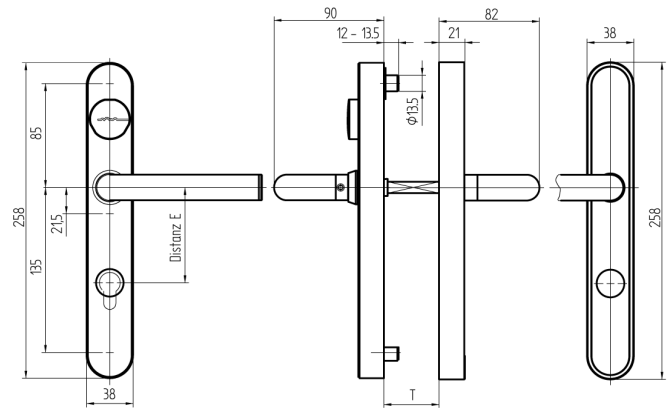

## EBL-1 Sicherheitsbeschlag

64.101.31.17.33.E2.NU

PLUS, TD 69 - 78mm, RZ94, VK 9mm, FS Drückerform U22, IP55

Die Produkte können von den dargestellten Bildern abweichen

Leistungsprofil  
PLUS

Zylinderausschnitt  
ausssen, innen RZ

### Verwendung

Zum Durchschrauben an Vollblatt-Türen.

### Beschreibung

Der Aussendrücker befindet sich im Ruhezustand im Leerlauf und wird nur nach dem Präsentieren eines berechtigten Mediums eingekoppelt. Mit dem Innendrücker kann das Schloss zu jeder Zeit bedient werden.

### Merkmale

- Leistungsprofil: PLUS
- Zylinderausschnitt: aussen, innen RZ
- Distanzmass: 94mm (RZ)
- Türstärke: 69 - 78mm
- Drückerform: U22
- Vierkant & Brandschutz: 9mm (Brandschutz)
- Farbe: Edelstahl gebürstet
- Generation: SEAeasy