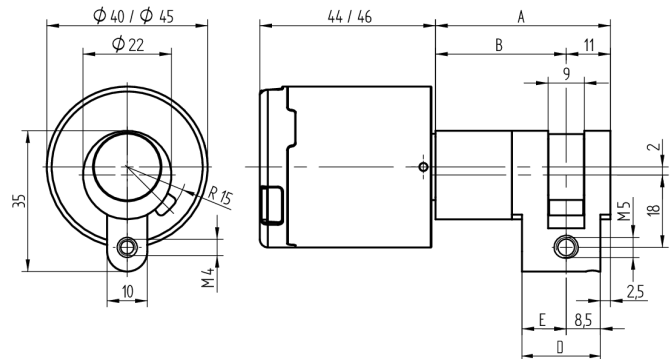

DIGI-Knauf Halbzylinder RZ

63.001.17.30.00.02.00

OSS, Knauf Ø45, IP66

Die Produkte können von den dargestellten Bildern abweichen

Schutzart
IP66 (Ø45mm)

Farbe
matt vernickelt

Verwendung

Für Einsteckschlösser und Türgarnituren mit 22mm RZ-Ausschnitt, aufgesetzte Schlösser, Sonderverschlüsse sowie vorgerichtete Schlüsselschalter

Beschreibung

Wenn ein berechtigtes Medium präsentiert wird, kuppelt das Knaufmodul ein und der Mitnehmer im Zylinder kann gedreht werden.

Lieferumfang

- 1 Halbzylinder mit Knaufmodul
- 1 Stulpschraube M5 x 75mm

Technologie

Mögliche Eigenschaften

Baugleiche Ausführungen

- 63.001.1V.WW.00.01.00 Halbzylinder RZ 22mm

Merkmale

- Ausführung: Halbzylinder RZ 22mm
- Mass B (mm): 62.5
- Schutzart: IP66 (Ø45mm)
- Farbe: matt vernickelt
- Generation: SEA-OSS