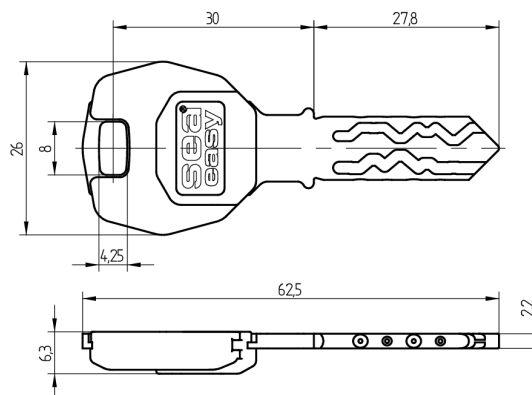

Clé RFID SEA-2

51.312.14.06.03.08.27

Mifare DESfire EV2 8192, SEA-4.0e, AS avec tête en couleur orangé sang, avec Active Safety (AS)

Les produits peuvent différer des images présentées

Couleurs de tête
orangé sang

Couleurs
maillechort
brillant

Active Safety
avec

Utilisation

Pour l'utilisation de cylindres mécaniques ainsi que les composants SEA-4.0e

Matériel livré

- 1 clé RFID SEA-2

Technologie

Caractéristiques

- Système: SEA-2
- Type de média: RFID
- Technologie / puce RFID: Mifare DESFire EV2
- Couleurs de tête: orangé sang
- Couleurs: maillechort brillant
- Taille mémoire RFID (Byte): 8192
- Active Safety: avec