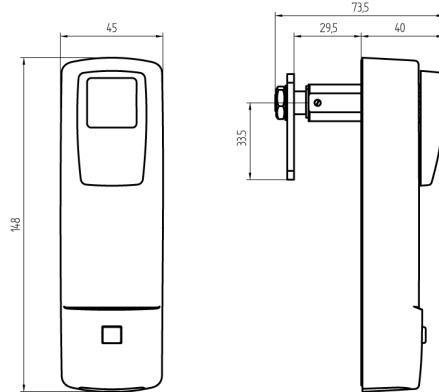

Schrankschloss-MO

819-000-0003

Gekröpfter Riegel 7mm, SEA-4.0e Elektronisches Schrankschloss mit RFID-Leser für Türdicke max. 20 mm 3,6 V, IP55, Mifare Desfire

Die Produkte können von den dargestellten Bildern abweichen

Verwendung

Elektronischer Offline-Schrankverschluss mit MIFARE®-Lese-/Schreib-Medienleser, 13,56 MHz, LED- und Tonsignal, Offline- und Wireless-Online-Modus (868 MHz), eine AA Lithium-3,6-V-Batterie, IP55, bis 23 mm Türstärke, 7-mm-Schliesshebel.

Technologie

Mögliche Eigenschaften

Merkmale

- Riegelart: gekröpft 7mm