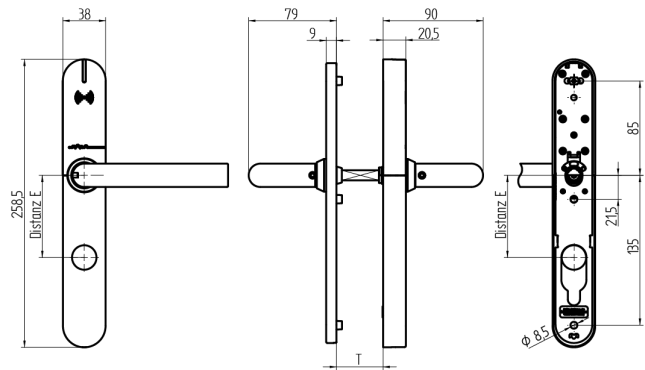

## EBL-1 Komplettgarnitur

64.101.01.63.24.A0.NU

OSS, mit Langschild, TD 79-88mm Zylinderausschnitt aussen blind / innen RZ Distanz Mass 78mm Drückerform Typ L11 / Vierkant 8mm

Die Produkte können von den dargestellten Bildern abweichen

Zylinderausschnitt  
ausser blind,  
innen RZ

Drückerform  
L11

Farbe  
Edelstahl  
gebürstet

### Verwendung

Zum Durchschrauben an Vollblatt-Türen.

### Merkmale

- Zylinderausschnitt: aussen blind, innen RZ
- Distanzmass: 78mm (RZ)
- Türstärke: 79 - 88mm
- Drückerform: L11
- Vierkant & Brandschutz: 8mm
- Farbe: Edelstahl gebürstet
- Generation: SEA-OSS