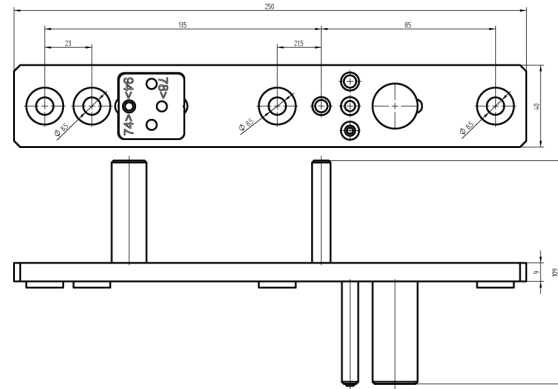

Bohrschablone

64.999.00.30.00.00.99

zu EBL-1 inkl. Sicherheitsbeschlag, Metall

Die Produkte können von den dargestellten Bildern abweichen

Verwendung

Bohrschablone zur Herstellung von Befestigungsdurchbrüchen für alle EBL-1 Beschläge und EBL-1 Sicherheitsbeschläge.

Lieferumfang

- 1 Bohrschablone