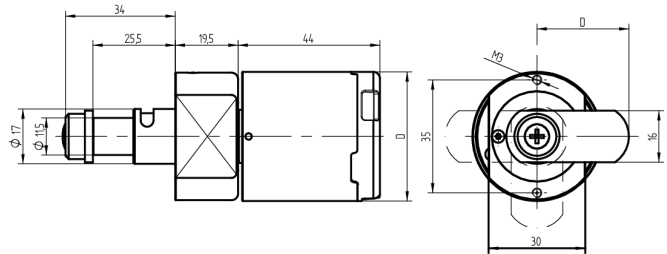

Knaufzylinder Möbelzylinder

63.011.76.00.00.E1.00

SEA-4.0e, Knauf Ø40, IP65, Riegel (Stern) Online/Offline, Mifare DESfire Riegel muss separat bestellt werden

Die Produkte können von den dargestellten Bildern abweichen

Schutzart
IP65 (Ø40mm)

Farbe
matt vernickelt

Verwendung

Für Büromöbel aller Art, Türstärke bis 25mm

Beschreibung

Wenn ein berechtigtes Medium präsentiert wird, kuppelt das Knaufmodul ein und der Vierkant kann gedreht werden.

Lieferumfang

- 1 Knaufmodul
- 1 Möbelschlossadapter mit Befestigungsschrauben
- 1 Deckel T09.503.004.NE
- 1 Senkschraube DIN966A-M4x6
- Riegel muss separat bestellt werden!

Bestelloptionen

Bandseite nach oben kann nicht realisiert werden.

Technologie

Mögliche Eigenschaften

Merkmale

- Schliessdrehung: 1x90°
- 4-Kant / Riegel: Stern Riegel
- Schutzart: IP65 (Ø40mm)
- Farbe: matt vernickelt
- Generation: SEA4.0e