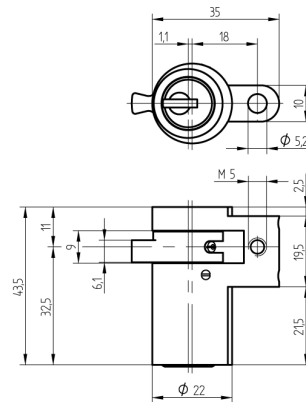

Halbzylinder

01.043.06.05.00.00.00

Zylinder 1x360°, Mitnehmer 270°

Die Produkte können von den dargestellten Bildern abweichen

Farbe
matt vernickelt

Merkmale

- Zylinderprofil: RZ 22mm
- Stegdimension: standard
- Mitnehmer: Zylinder 1x360°, Mitnehmer 270°
- Funktion: standard
- Mass B (mm): 37.5
- Active Safety: ohne
- Bohrschutz: ohne
- Farbe: matt vernickelt