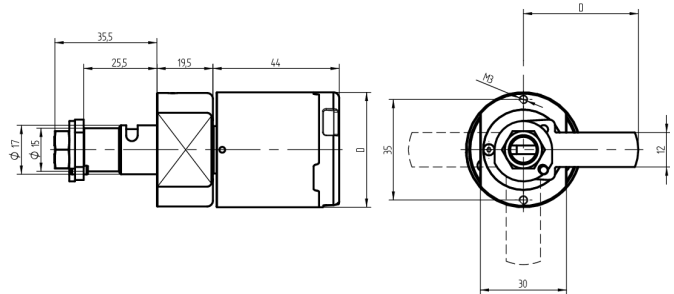

Knaufzylinder Möbelzylinder

63.011.76.00.00.F1.00

SEA-4.0e, Knauf Ø40, IP65, Riegel (Rund) Online/Offline, Mifare DESfire Riegel muss separat bestellt werden

Die Produkte können von den dargestellten Bildern abweichen

Schutzart
IP65 (Ø40mm)

Farbe
matt vernickelt

Verwendung

Für Büromöbel aller Art, Türstärke bis 25mm

Beschreibung

Wenn ein berechtigtes Medium präsentiert wird, kuppelt das Knaufmodul ein und der Vierkant kann gedreht werden.

Lieferumfang

- 1 Knaufmodul
- 1 Möbelschlossadapter mit Befestigungsschrauben
- 1 Deckel T09.503.004.NE
- 1 Senkschraube DIN966A-M4x6
- Riegel muss separat bestellt werden!

Bestelloptionen

Bandseite nach oben kann nicht realisiert werden.

Technologie

Mögliche Eigenschaften

Merkmale

- Schliessdrehung: 1x90°
- 4-Kant / Riegel: Rund Riegel
- Schutzart: IP65 (Ø40mm)
- Farbe: matt vernickelt
- Generation: SEA4.0e