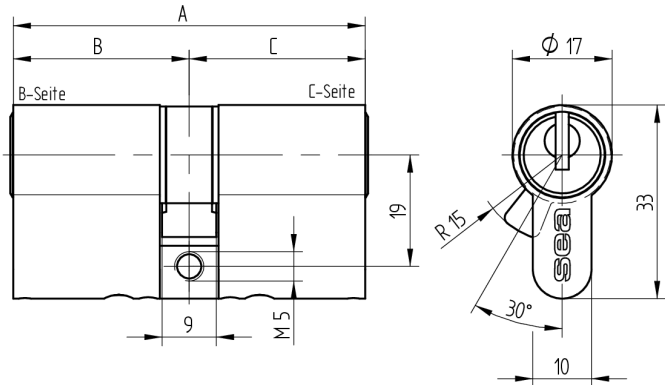

Doppelzylinder Euro-Profil

01.375.AA.05.10.00.00

AS mit Active Safety (AS) beidseitig

Die Produkte können von den dargestellten Bildern abweichen

Mitnehmer
Standard

Active Safety
mit

Farbe
matt vernickelt

Verwendung

für 17mm Einsteckschlösser und aufgesetzte Schlösser

Lieferumfang

- 1 Doppelzylinder
- 1 Stulpschraube T09.623.002.62

Mögliche Eigenschaften

Baugleiche Ausführungen

- 01.375.27.WW.XX.YY.ZZ
- 01.375.43.WW.XX.YY.ZZ

Merkmale

- Zylinderprofil: PZ 17mm
- Stegdimension: durchgehend
- Funktion: standard
- Mitnehmer: Standard
- Mass B (mm): 35
- Mass C (mm): 40
- Active Safety: mit
- Bohrschutz: ohne
- Farbe: matt vernickelt