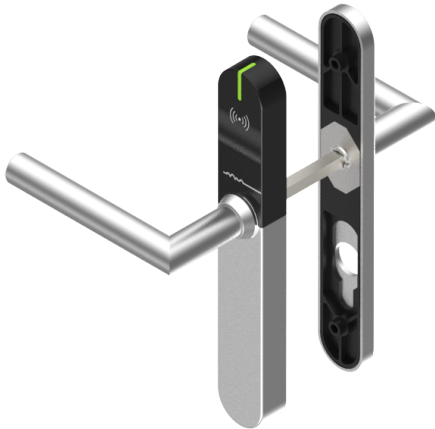

## EBL-1 Komplettgarnitur

64.101.01.62.20.D0.NU

OSS, mit Langschild, TD 38-48mm aussen RZ, innen blind, RZ78, Drückerform U11 abgesetzt, VK 8mm

Die Produkte können von den dargestellten Bildern abweichen

Zylinderausschnitt  
ausen RZ, innen  
blind

Drückerform  
U11 abgesetzt

Farbe  
Edelstahl  
gebürstet

### Verwendung

Zum Durchschrauben an Vollblatt-Türen.

### Beschreibung

Der Aussendrücker befindet sich im Ruhezustand im Leerlauf und wird nur nach dem Präsentieren eines berechtigten Mediums eingekoppelt. Mit dem Innendrücker kann das Schloss zu jeder Zeit bedient werden.