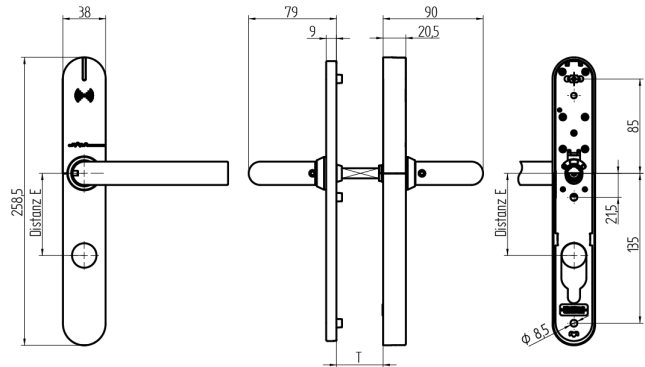

## EBL-1 Komplettgarnitur

64.101.01.62.20.D0.NU

OSS, mit Langschild, TD 38-48mm aussen RZ, innen blind, RZ78, Drückerform U11 abgesetzt, VK 8mm

Die Produkte können von den dargestellten Bildern abweichen

Zylinderausschnitt  
ausen RZ, innen  
blind

Drückerform  
U11 abgesetzt

Farbe  
Edelstahl  
gebürstet

### Verwendung

Zum Durchschrauben an Vollblatt-Türen.

### Merkmale

- Zylinderausschnitt: aussen RZ, innen blind
- Distanzmass: 78mm (RZ)
- Türstärke: 38 - 48mm
- Drückerform: U11 abgesetzt
- Vierkant & Brandschutz: 8mm
- Farbe: Edelstahl gebürstet
- Generation: SEA-OSS