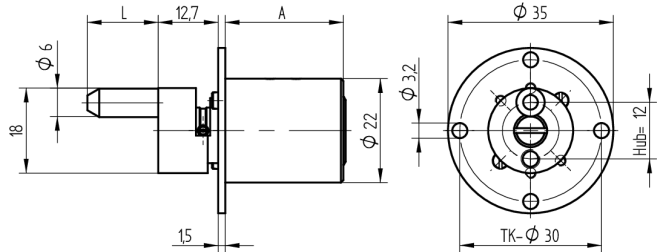

Zentralverschluss-Zylinder

04.096.00.00.40.99.00

Zyl. 1x360°, Mitnehmer 180°

Die Produkte können von den dargestellten Bildern abweichen

Farbe
matt vernickelt

Verwendung

für Büromöbel

Lieferumfang

- 1 Zentralverschluss-Zylinder

Mögliche Eigenschaften

Merkmale

- Mitnehmerart: mit Mitnehmer
- Mass A (mm): 25
- Mass L oder D (mm): 40
- Schliessdrehung: 1x360°/180°
- Plattenform: ohne Platte
- Active Safety: ohne
- Bohrschutz: ohne
- Farbe: matt vernickelt