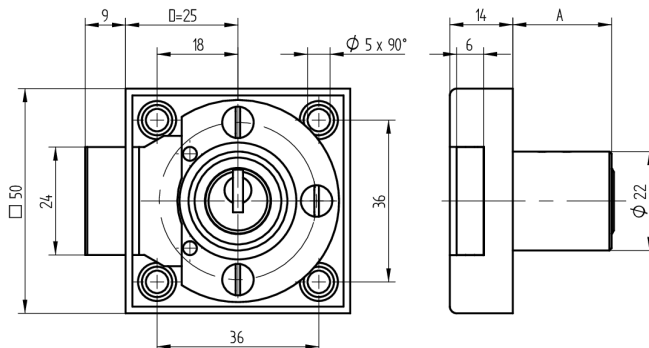

Verrou à enclouonner

05.140.00.47.00.00.66

1x360° Charnière à droite

Les produits peuvent différer des images présentées

Couleur anticorrosif

Utilisation

pour les portes de meubles et d'armoires

Matériel livré

- 1 verrou à enclouonner
- 1 cylindre de montage 04.022.03.WW.00.00.ZZ
- 2 vis à tête cylindrique T09.607.002.62
- 4 vis de plainte T09.642.010.NQ
- 1 entraîneur T09.755.001.27
- 1 tôle de fermeture T09.850.003.NE
- 2 plaque à vis de serrage fraisée BN1218-2.7x12
- 2 vis à tête fraisée DIN963A-M2.3x5

Propriétés possibles

Caractéristiques

- Charnière: droite
- Rotation de fermeture: 1x360°
- Dimension A (mm): 47
- Dimension D (mm): 0
- Active Safety: sans
- Anti-perforation: sans
- Couleur: anticorrosif