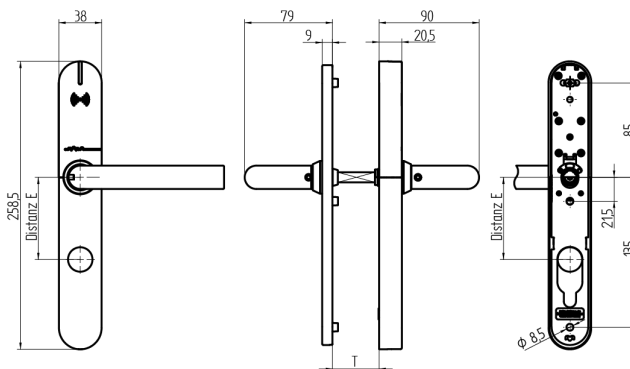

## EBL-1 Komplettgarnitur

64.101.01.63.11.D0.NU

OSS, mit Langschild, TD 49-58mm aussen blind, innen RZ, RZ74, Drückerform U11 abgesetzt, VK 8mm

Die Produkte können von den dargestellten Bildern abweichen

Zylinderausschnitt  
ausen blind,  
innen RZ

Drückerform  
U11 abgesetzt

Farbe  
Edelstahl  
gebürstet

### Verwendung

Zum Durchschrauben an Vollblatt-Türen.

### Merkmale

- Zylinderausschnitt: aussen blind, innen RZ
- Distanzmass: 74mm (RZ)
- Türstärke: 49 - 58mm
- Drückerform: U11 abgesetzt
- Vierkant & Brandschutz: 8mm
- Farbe: Edelstahl gebürstet
- Generation: SEA-OSS