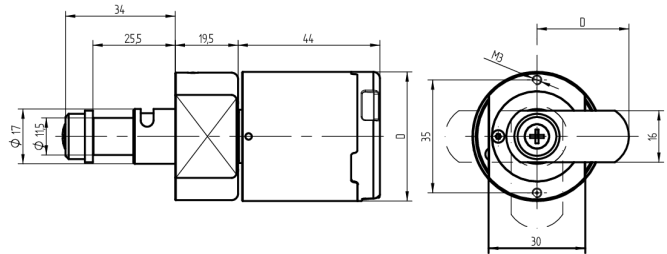

## Knaufzylinder Möbelzylinder

63.011.76.00.00.E2.00

SEA-4.0e, Knauf Ø45, IP66, Riegel (Stern) Online/Offline, Mifare DESfire Riegel muss separat bestellt werden

Die Produkte können von den dargestellten Bildern abweichen

Schutzart  
IP66 (Ø45mm)

Farbe  
matt vernickelt

### Beschreibung

Wenn ein berechtigtes Medium präsentiert wird, kuppelt das Knaufmodul ein und der Vierkant kann gedreht werden.

### Merkmale

- Schliessdrehung: 1x90°
- 4-Kant / Riegel: Stern Riegel
- Schutzart: IP66 (Ø45mm)
- Farbe: matt vernickelt
- Generation: SEA4.0e