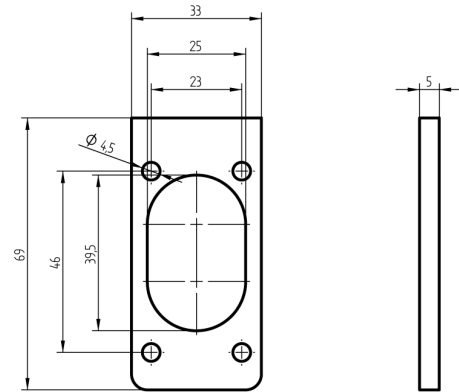

Unterlegplatte

T09.846.033.US

zu Klapprossette PA

ⓘ Die Produkte können von den dargestellten Bildern abweichen

Farbe
RAL 7032
Kieselgrau

Verwendung

für Klapprossette leicht T09.547.015.US und T09.547.016.US

Merkmale

- Art: Klapprossette
- Befestigungsart: leicht
- Überstand: 5mm
- Farbe: RAL 7032 Kieselgrau