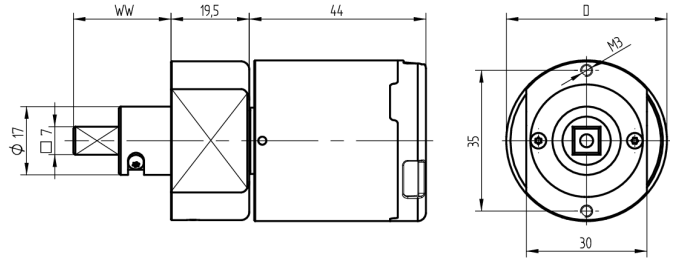

## Knaufzylinder Möbelzylinder

63.011.76.34.00.02.00

SEA-4.0e, Knauf Ø45, IP66, 4-kant 34mm Online/Offline, Mifare DESfire Türstärken bis max 29mm

Die Produkte können von den dargestellten Bildern abweichen

### Beschreibung

Wenn ein berechtigtes Medium präsentiert wird, kuppelt das Knaufmodul ein und der Vierkant kann gedreht werden.

### Merkmale

- Schliessdrehung: 1x90°
- 4-Kant / Riegel: 7x7mm / 34mm
- Schutzart: IP66 (Ø45mm)
- Farbe: matt vernickelt
- Generation: SEA4.0e