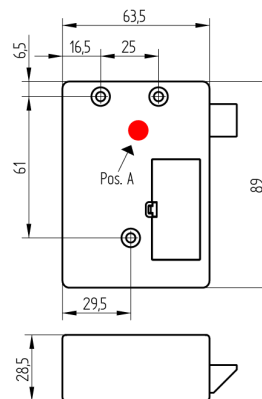

Schubladenschloss 3

99828

XLOCK 17

Die Produkte können von den dargestellten Bildern abweichen

Verwendung

Einsatz bei Schubkästen und Schubladen im Möbelbereich.
Batteriebetrieb, kabelfrei. Montage in der Schublade.

Lieferumfang

- 1 Schubladenschloss
- 1 Schliessteil
- 1 Batterie CR123A
- 1 Sticker
- div. Schrauben

Merkmale

- Typ: Schubladenschloss