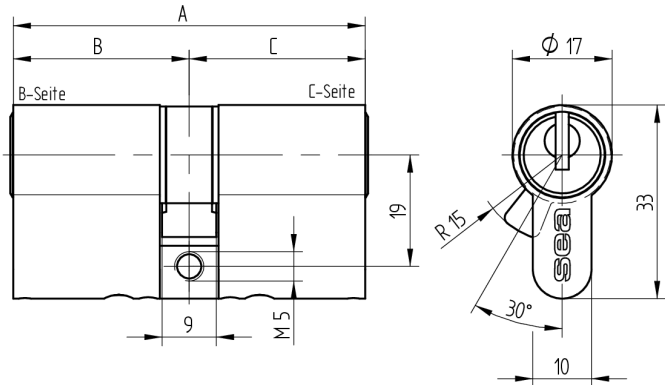

Doppelzylinder Euro-Profil

01.375.AA.10.20.00.00

AS mit Active Safety (AS) beidseitig

Die Produkte können von den dargestellten Bildern abweichen

Mitnehmer
Standard

Active Safety
mit

Farbe
matt vernickelt

Verwendung

für 17mm Einsteckschlösser und aufgesetzte Schlösser

Lieferumfang

- 1 Doppelzylinder
- 1 Stulpschraube T09.623.002.62

Mögliche Eigenschaften

Baugleiche Ausführungen

- 01.375.27.WW.XX.YY.ZZ
- 01.375.43.WW.XX.YY.ZZ

Merkmale

- Zylinderprofil: PZ 17mm
- Stegdimension: durchgehend
- Funktion: standard
- Mitnehmer: Standard
- Mass B (mm): 40
- Mass C (mm): 50
- Active Safety: mit
- Bohrschutz: ohne
- Farbe: matt vernickelt