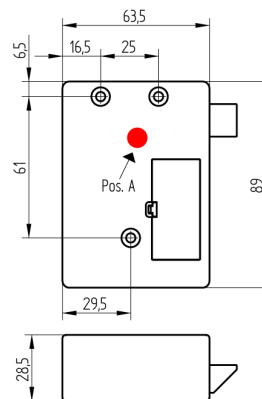

Fallenschloss für Flügeltüren

99821

XLOCK 10, mit Zubehör

Die Produkte können von den dargestellten Bildern abweichen

Verwendung

Einsatz bei Drehtüren, Klappen und Schubkästen im Möbelbereich. Batteriebetrieb, kabelfrei. Montage an der Tür

Lieferumfang

- 1 Fallenschloss
- 1 Schliessteil mit automatischem Auswerfer
- 1 Batterie CR123A
- 1 Sticker
- div. Schrauben

Merkmale

- Typ: Fallenschlösser