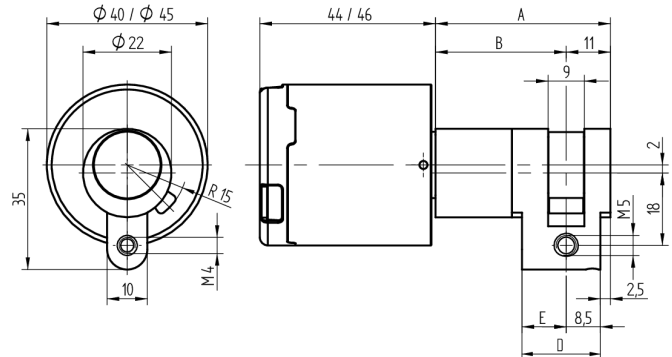

DIGI-Knauf Halbzylinder RZ

63.001.17.20.00.02.00

OSS, Knauf Ø45, IP66

Die Produkte können von den dargestellten Bildern abweichen

Schutzart
IP66 (Ø45mm)

Farbe
matt vernickelt

Verwendung

Für Einsteckschlösser und Türgarnituren mit 22mm RZ-Ausschnitt, aufgesetzte Schlösser, Sonderverschlüsse sowie vorbereitete Schlüsselschalter

Beschreibung

Wenn ein berechtigtes Medium präsentiert wird, kuppelt das Knaufmodul ein und der Mitnehmer im Zylinder kann gedreht werden.

Lieferumfang

- 1 Halbzylinder mit Knaufmodul
- 1 Stulpschraube M5 x 75mm

Technologie

Mögliche Eigenschaften

Baugleiche Ausführungen

- 63.001.1V.WW.00.01.00 Halbzylinder RZ 22mm

Merkmale

- Ausführung: Halbzylinder RZ 22mm
- Mass B (mm): 52.5
- Schutzart: IP66 (Ø45mm)
- Farbe: matt vernickelt
- Generation: SEA-OSS