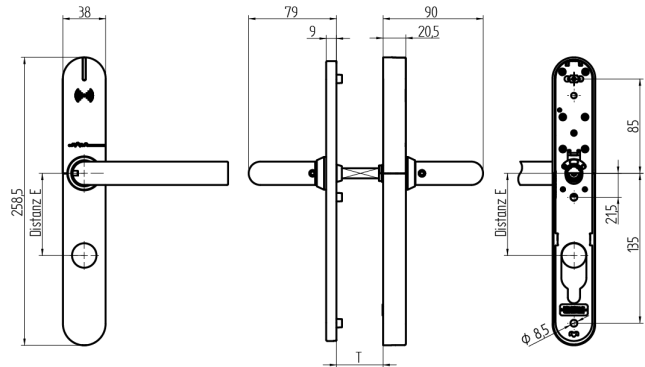

## EBL-1 Komplettgarnitur

64.101.01.63.25.D1.NU

OSS, mit Langschild, TD 89-98mm aussen blind, innen RZ, RZ78, Drückerform U11 abgesetzt, VK 9mm

Die Produkte können von den dargestellten Bildern abweichen

Zylinderausschnitt  
ausen blind,  
innen RZ

Drückerform  
U11 abgesetzt

Farbe  
Edelstahl  
gebürstet

### Verwendung

Zum Durchschrauben an Vollblatt-Türen.

### Merkmale

- Zylinderausschnitt: aussen blind, innen RZ
- Distanzmass: 78mm (RZ)
- Türstärke: 89 - 98mm
- Drückerform: U11 abgesetzt
- Vierkant & Brandschutz: 9mm
- Farbe: Edelstahl gebürstet
- Generation: SEA-OSS