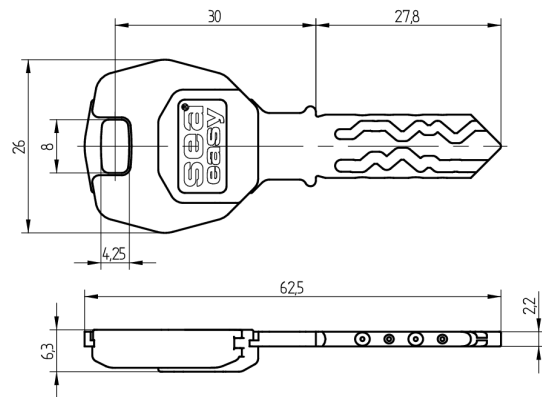

## Clé RFID SEA-2

51.302.14.06.03.01.64

Mifare DESfire EV2 8192, SEA-4.0e avec tête en couleur gris argent

Les produits peuvent différer des images présentées

Couleurs de tête  
gris argent

Couleurs  
nickelé  
chimiquement

### Matériel livré

- 1 clé RFID SEA-2

### Caractéristiques

- Système: SEA-2
- Type de média: RFID
- Technologie / puce RFID: Mifare DESFire EV2
- Couleurs de tête: gris argent
- Couleurs: nickelé chimiquement
- Taille mémoire RFID (Byte): 8192
- Active Safety: sans