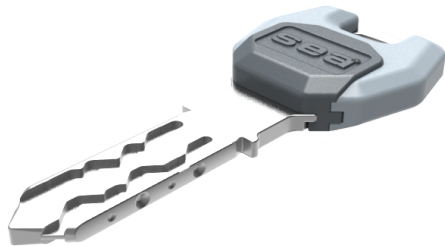

## Clé RFID SEA-2

51.302.14.06.03.01.64

Mifare DESfire EV2 8192, SEA-4.0e avec tête en couleur gris argent

Les produits peuvent différer des images présentées

Couleurs de tête  
gris argent

Couleurs  
nickelé  
chimiquement

### Utilisation

Pour l'utilisation de cylindres mécaniques ainsi que les composants SEA-4.0e

### Matériel livré

- 1 clé RFID SEA-2

### Caractéristiques

- Système: SEA-2
- Type de média: RFID
- Technologie / puce RFID: Mifare DESFire EV2
- Couleurs de tête: gris argent
- Couleurs: nickelé chimiquement
- Taille mémoire RFID (Byte): 8192
- Active Safety: sans