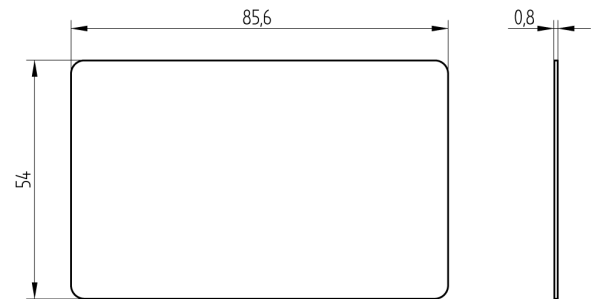

Service Card Mode

69.603.01.00.00.00.JL

Mifare Classic 1024, XLOCK

 Die Produkte können von den dargestellten Bildern abweichen

Verwendung

Zum Programmieren und Berechtigen der XLOCK
Möbelschlössern

Lieferumfang