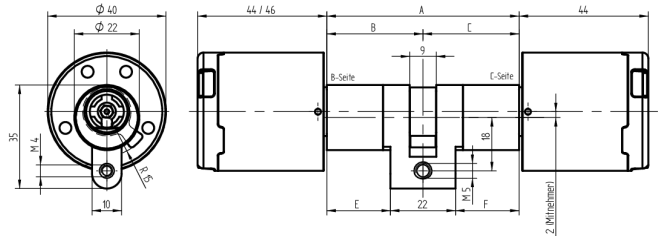

Knaufzylinder Doppelzylinder RZ

63.011.36.05.25.62.00

SEA-4.0e, Knauf Ø45 / Knauf Ø45, IP66 Online/Offline, Mifare DESFire

Die Produkte können von den dargestellten Bildern abweichen

Schutzart
IP66 (Ø45mm)

Farbe
matt vernickelt

Verwendung

Für Einsteckschlösser und Türgarnituren mit 22mm RZ-Ausschnitt, aufgesetzte Schlösser sowie Sonderverschlüsse

Beschreibung

Wenn ein berechtigtes Medium präsentiert wird, kuppelt das Knaufmodul ein und der Mitnehmer im Zylinder kann gedreht werden. Da an diesem Doppelzylinder auf beiden Seiten je ein Knaufmodul montiert wird, muss für jedes Öffnen ein berechtigtes Medium präsentiert werden. Dies macht vor allem für Zonenabschnittstüren oder Ein-/Austrittsüberwachungen sinn.

Lieferumfang

- 1 Doppelzylinder mit 2 Knaufmodulen
- 1 Stulpschraube M5 x 75mm

Technologie

Mögliche Eigenschaften

Merkmale

- Ausführung: Doppelzylinder RZ 22mm
- Bauform: Knauf / Knauf
- Mass B (mm): 37.5
- Mass C (mm): 57.5
- Schutzart: IP66 (Ø45mm)
- Farbe: matt vernickelt
- Generation: SEA4.0e