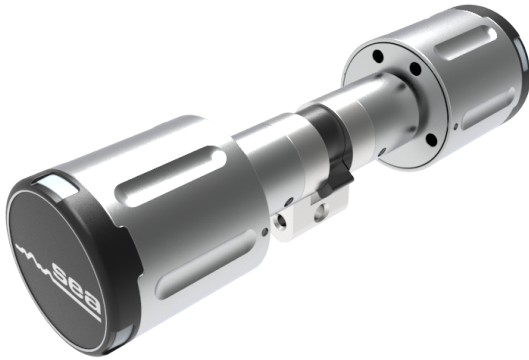

Knaufzylinder Doppelzylinder RZ

63.011.36.05.25.62.00

SEA-4.0e, Knauf Ø45 / Knauf Ø45, IP66 Online/Offline, Mifare DESFire

Die Produkte können von den dargestellten Bildern abweichen

Schutzart
IP66 (Ø45mm)

Farbe
matt vernickelt

Verwendung

Für Einsteckschlösser und Türgarnituren mit 22mm RZ-Ausschnitt, aufgesetzte Schlösser sowie Sonderverschlüsse

Beschreibung

Wenn ein berechtigtes Medium präsentiert wird, kuppelt das Knaufmodul ein und der Mitnehmer im Zylinder kann gedreht werden. Da an diesem Doppelzylinder auf beiden Seiten je ein Knaufmodul montiert wird, muss für jedes Öffnen ein berechtigtes Medium präsentiert werden. Dies macht vor allem für Zonenabschnittstüren oder Ein-/Austrittsüberwachungen sinn.

Lieferumfang

- 1 Doppelzylinder mit 2 Knaufmodulen
- 1 Stulpschraube M5 x 75mm

Technologie

Mögliche Eigenschaften

Merkmale

- Ausführung: Doppelzylinder RZ 22mm
- Bauform: Knauf / Knauf
- Mass B (mm): 37.5
- Mass C (mm): 57.5
- Schutzart: IP66 (Ø45mm)
- Farbe: matt vernickelt
- Generation: SEA4.0e