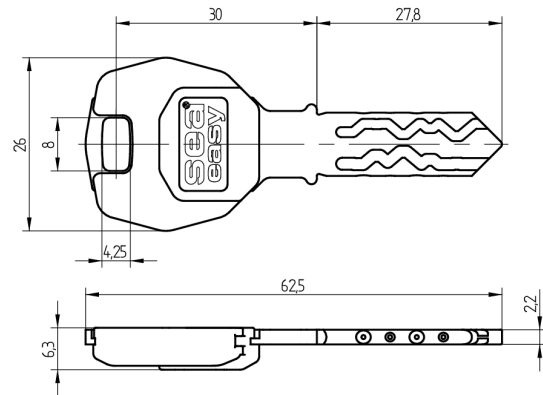

## RFID Schlüssel SEA-2

51.312.14.06.03.03.27

Mifare MF3DH82, SEA-4.0e, AS mit Modulreide Himmelblau, mit Active Safety (AS)

Die Produkte können von den dargestellten Bildern abweichen

Modulreide  
himmelblau

### Verwendung

Für die Bedienung von mechanischen Zylindern sowie SEA-4.0e Komponenten