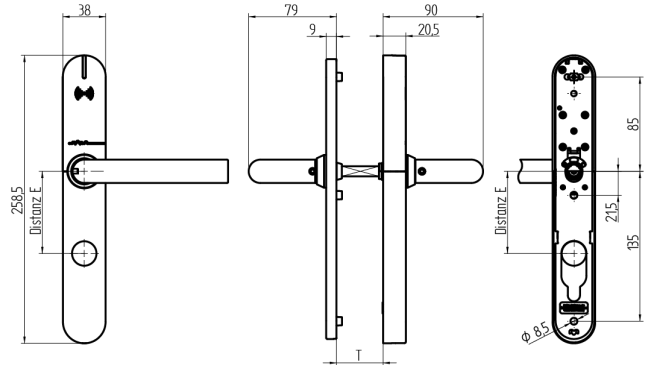

## EBL-1 Komplettgarnitur

64.101.01.62.14.B1.NU

OSS, mit Langschild, TD 79-88mm aussen RZ, innen blind, RZ74, Drückerform L11 abgesetzt, VK 9mm

Die Produkte können von den dargestellten Bildern abweichen

Zylinderausschnitt  
ausen RZ, innen  
blind

Drückerform  
L11 abgesetzt

Farbe  
Edelstahl  
gebürstet

### Verwendung

Zum Durchschrauben an Vollblatt-Türen.

### Merkmale

- Zylinderausschnitt: aussen RZ, innen blind
- Distanzmass: 74mm (RZ)
- Türstärke: 79 - 88mm
- Drückerform: L11 abgesetzt
- Vierkant & Brandschutz: 9mm
- Farbe: Edelstahl gebürstet
- Generation: SEA-OSS