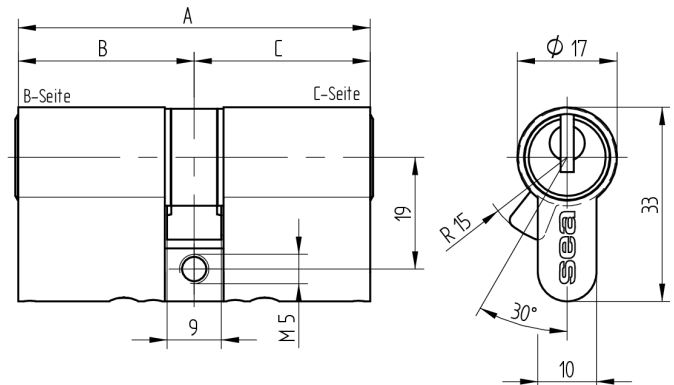

**Doppelzylinder Euro-Profil**

**01.375.00.50.05.00.00**

Die Produkte können von den dargestellten Bildern abweichen

Mitnehmer  
Standard

Farbe  
matt vernickelt

**Verwendung**

für 17mm Einsteckschlösser und aufgesetzte Schlösser

**Lieferumfang**

- 1 Doppelzylinder
- 1 Stulpschraube T09.623.002.62

**Mögliche Eigenschaften**

**Baugleiche Ausführungen**

- 01.375.27.WW.XX.YY.ZZ
- 01.375.43.WW.XX.YY.ZZ

**Merkmale**

- Zylinderprofil: PZ 17mm
- Stegdimension: durchgehend
- Funktion: standard
- Mitnehmer: Standard
- Mass B (mm): 80
- Mass C (mm): 35
- Active Safety: ohne
- Bohrschutz: ohne
- Farbe: matt vernickelt