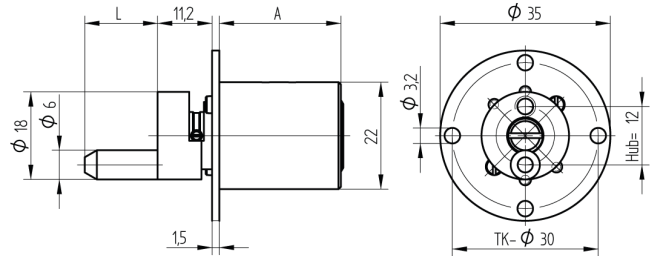

Zentralverschluss-Zylinder

04.096.09.00.25.30.00

Zyl. 1x360°, Mitnehmer 180° Platte 22x35mm vertikal

Die Produkte können von den dargestellten Bildern abweichen

Plattenform
rechteckig 22x35
vertikal

Farbe
matt vernickelt

Verwendung

für Büromöbel

Lieferumfang

- 1 Zentralverschluss-Zylinder

Mögliche Eigenschaften

Merkmale

- Mitnehmerart: mit Mitnehmer
- Mass A (mm): 25
- Mass L oder D (mm): 25
- Schliessdrehung: 1x360°/180°
- Plattenform: rechteckig 22x35 vertikal
- Active Safety: ohne
- Bohrschutz: ohne
- Farbe: matt vernickelt